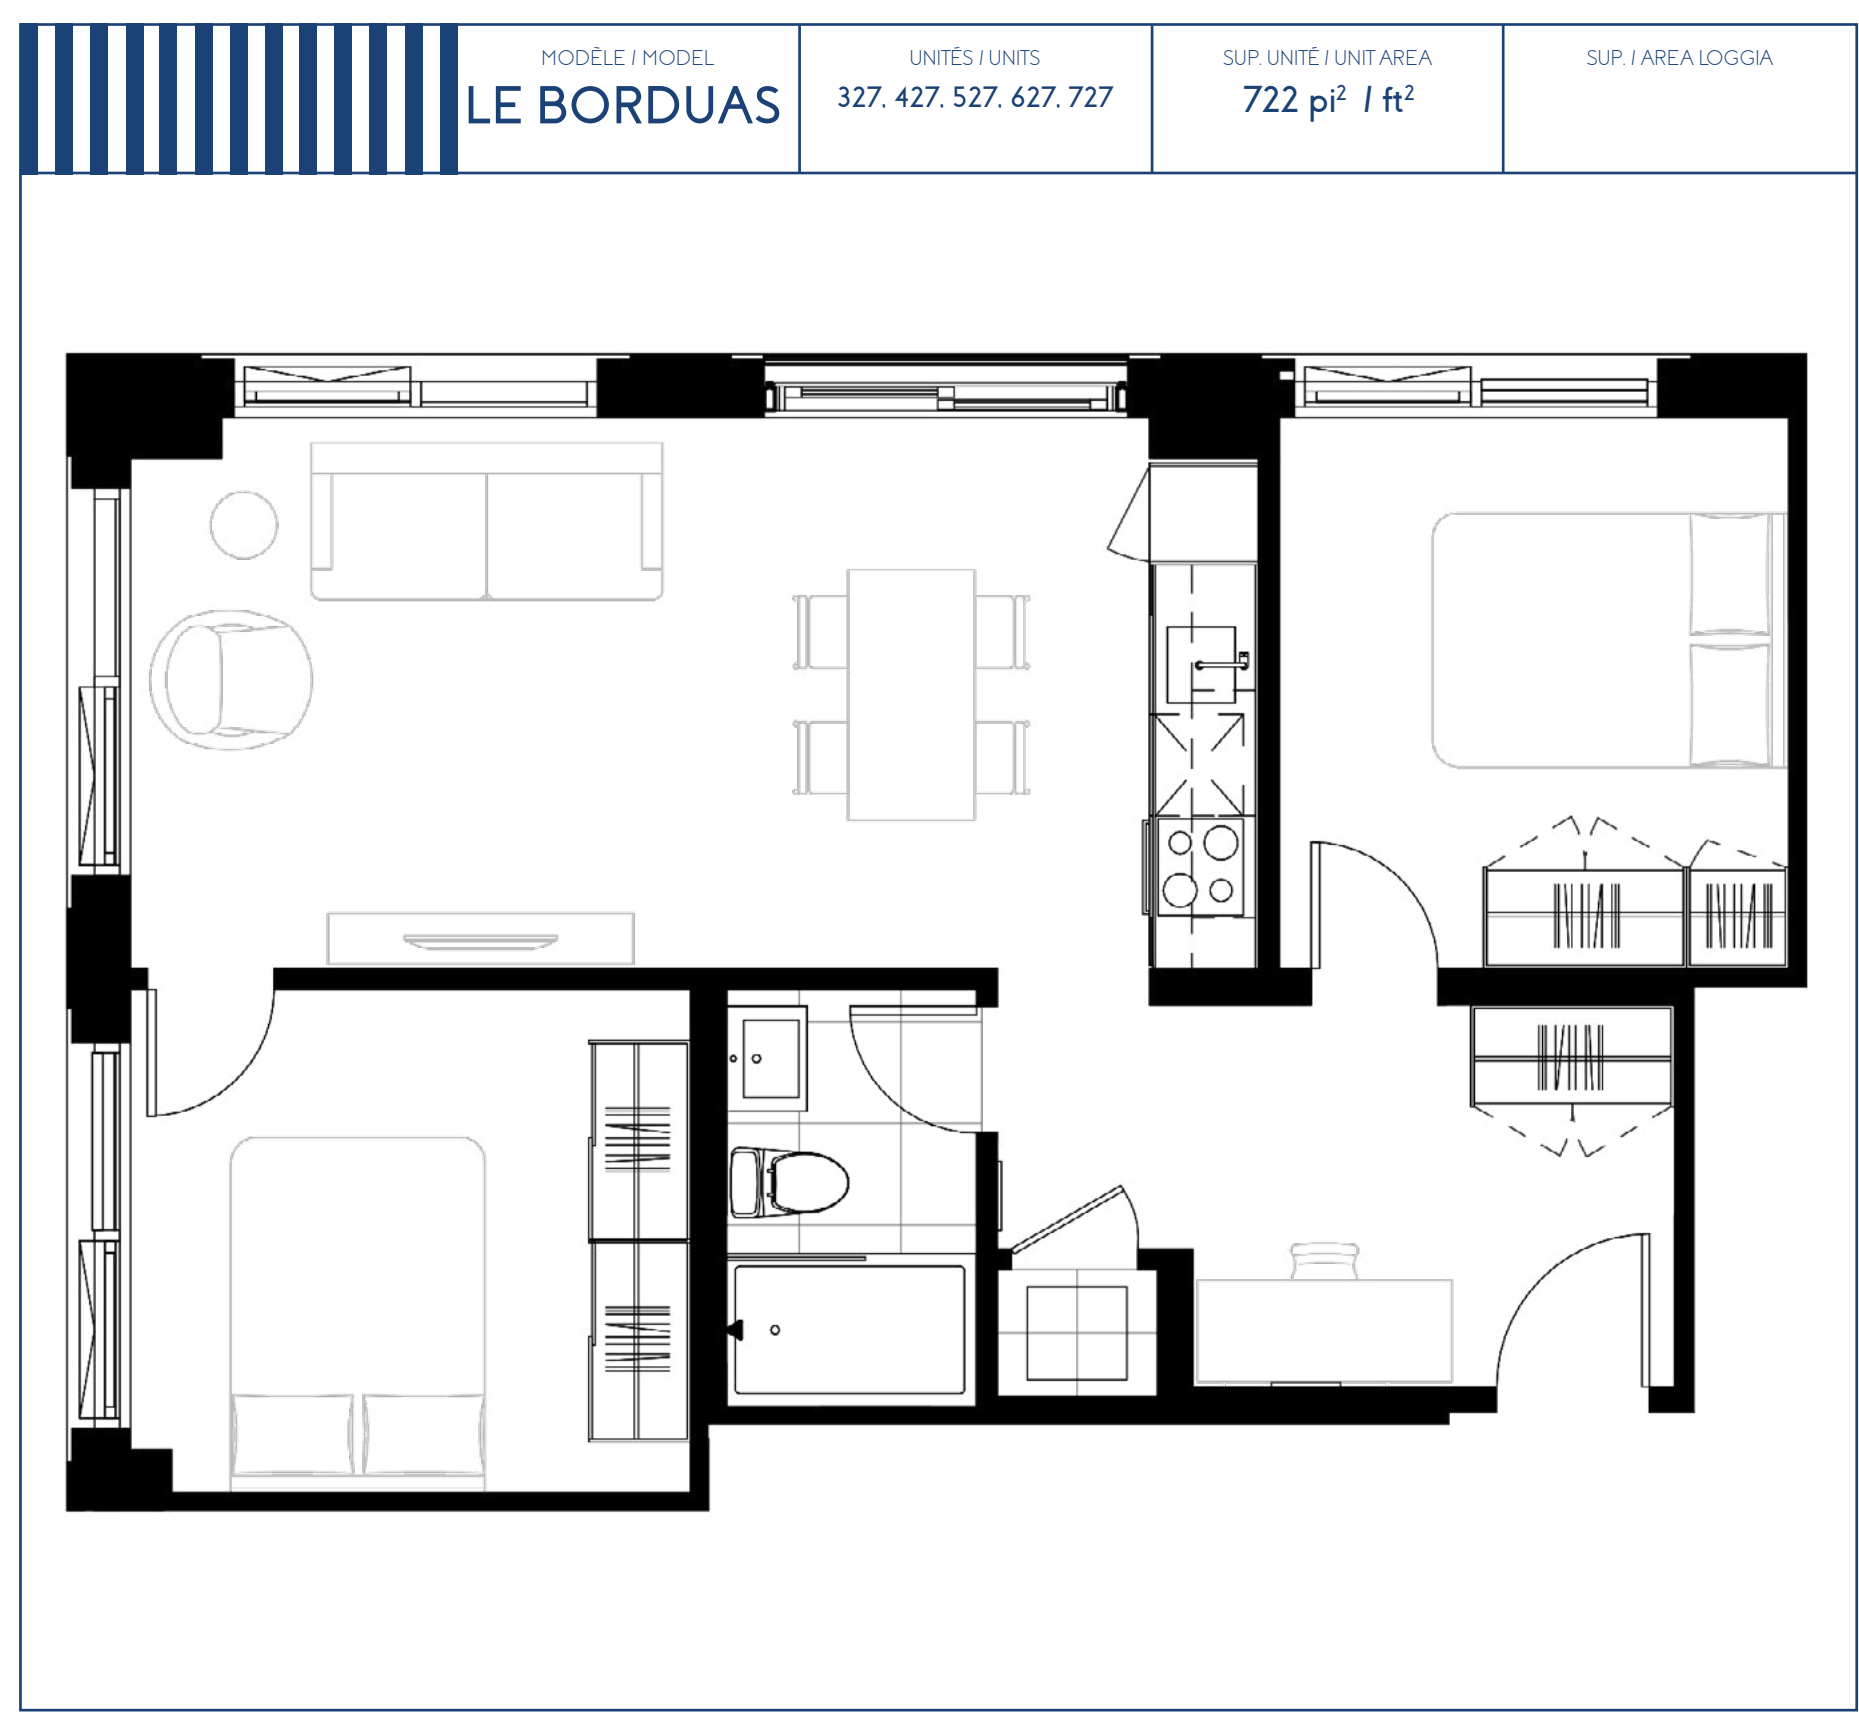

2 CHAMBRES / 2 BEDROOMS

# LE BORDUAS

MODÈLE / MODEL  
**LE BORDUAS**

UNITÉS / UNITS  
327. 427. 527. 627. 727

SUP. UNITÉ / UNIT AREA  
722 pi<sup>2</sup> / ft<sup>2</sup>

SUP. / AREA LOGGIA

CHAMBRES / ROOMS  
10' - 0 1/4" x 8' - 10 1/8"  
9' - 0 1/8" x 9' - 10 7/8"

SALON / LIVING ROOM  
14' - 1 3/8" x 10' - 10 1/4"

CUISINE / KITCHEN  
SALLE À MANGER / DINING ROOM  
5' - 11 1/4" x 10' - 10 1/4"

SALLE DE BAIN / BATHROOM  
4' - 11" x 8' - 2 3/8"