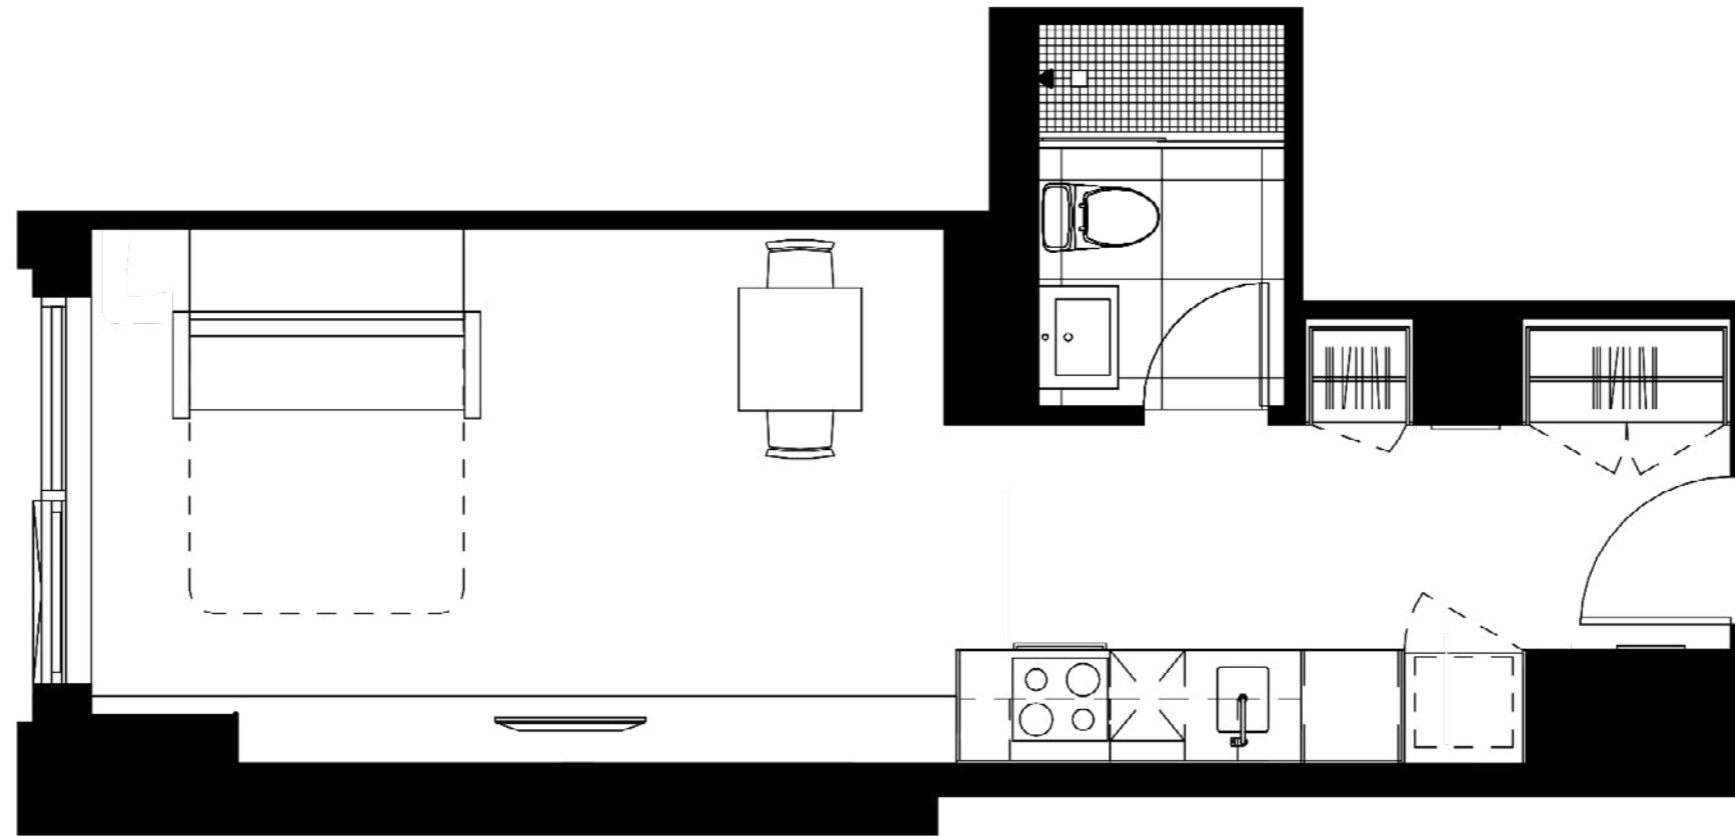

LE BOWIE

MODÈLE / MODEL
LE BOWIE

UNITÉS / UNITS
308

SUP. UNITÉ / UNIT AREA
440 pi²

SUP. / AREA LOGGIA

SÈJOUR / LIVING ROOM
CHAMBRE / ROOM
8' - 11 3/8" x 9' - 5 1/2"

CUISINE / KITCHEN
SALLE À MANGER / DINING ROOM
8' - 10 3/4" x 4' - 6 1/2"
8' - 11/4 x 9' - 5 1/2"

SALLE DE BAIN / BATHROOM
4' - 11" x 7' - 8 1/2"