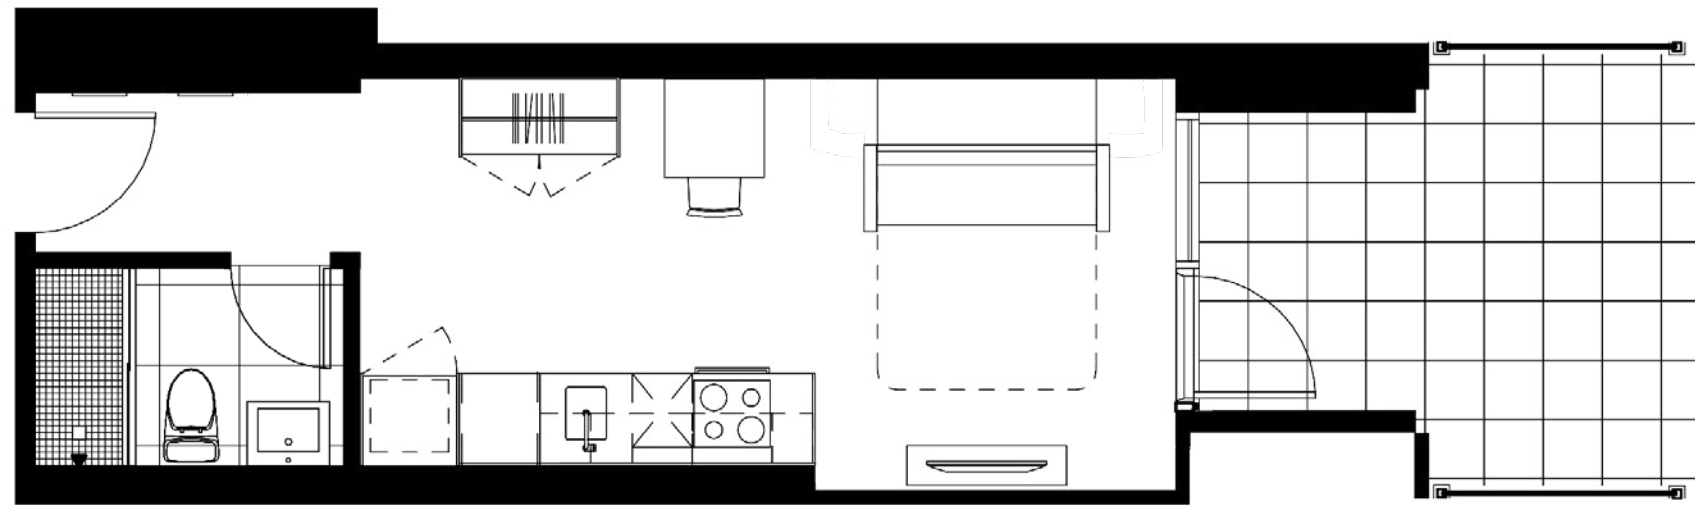

LE LÉVEILLÉE

MODÈLE / MODEL
LE LÉVEILLÉE

UNITÉS / UNITS
302

SUP. UNITÉ / UNIT AREA
348 pi²

SUP. / AREA LOGGIA

SÈJOUR / LIVING ROOM
CHAMBRE / ROOM
9' - 1" x 10' - 3 5/8"

CUISINE / KITCHEN
SALLE À MANGER / DINING ROOM
8' - 10 3/4" x 5' - 5"

SALLE DE BAIN / BATHROOM
7' - 8 1/2" x 4' - 11"

SUP. TERRASSE / TERRACE AREA
114 pi²