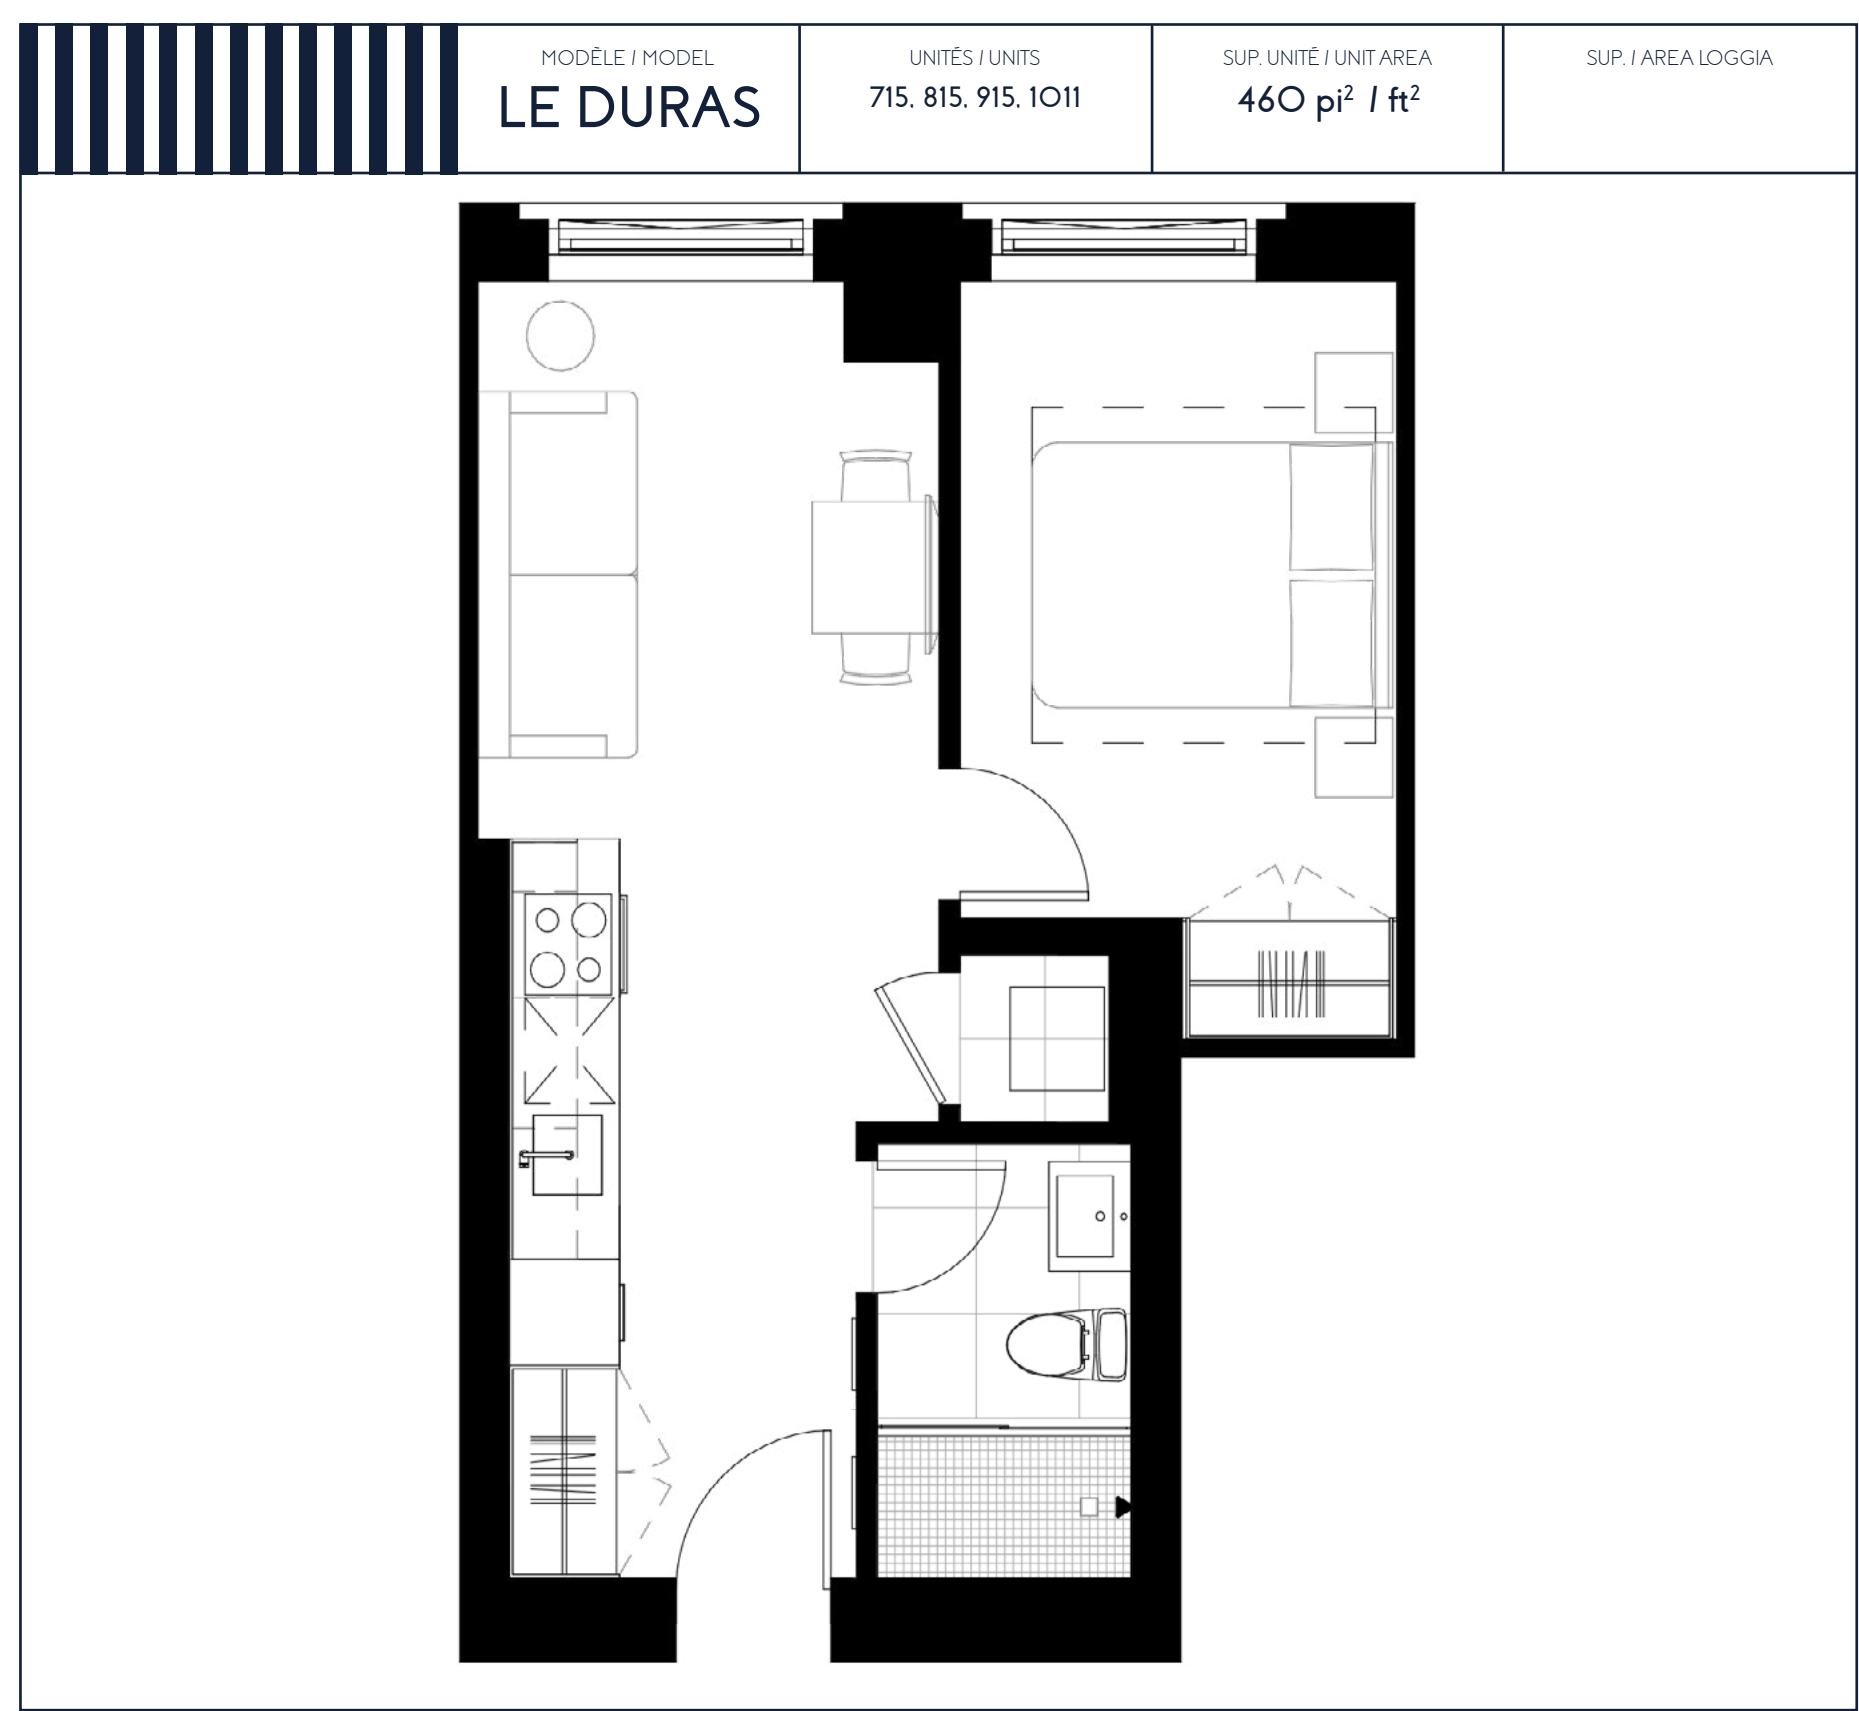

1 CHAMBRE / 1 BEDROOM

LE DURAS

MODÈLE / MODEL	UNITÉS / UNITS	SUP. UNITÉ / UNIT AREA	SUP. / AREA LOGGIA
LE DURAS	715. 815. 915. 1011	460 pi ² / ft ²	

- CHAMBRE / ROOM
8' - 5 3/4" x 12' - 0 3/8"
- SALON / LIVING ROOM
8' - 11 1/2" x 10' - 6 1/2"
- CUISINE / KITCHEN
SALLE À MANGER / DINING ROOM
4' - 7" x 9' - 11 1/2"
- SALLE DE BAIN / BATHROOM
4' - 11" x 8' - 2 3/8"