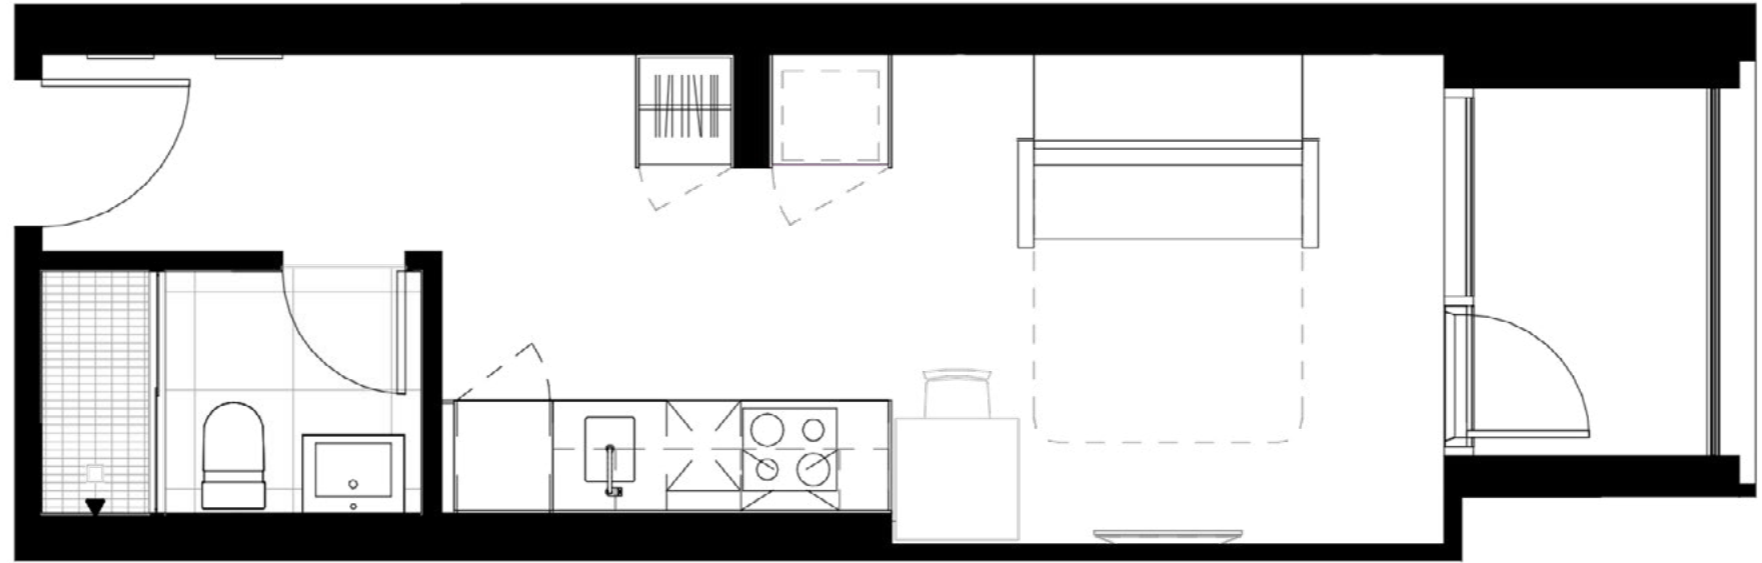

	MODÈLE / MODEL	UNITÉS / UNITS	SUP. UNITÉ / UNIT AREA	SUP. / AREA LOGGIA
	LE PELLETIER	402 ^L . 502 ^L . 602 ^L . 702. 802. 902	342 pi ² / ft ² L: 343 pi ² / ft ²	34 pi ² / ft ²

- SALON / LIVING ROOM
CHAMBRE / ROOM
11' - 2 3/4" x 9' - 11 1/4"
- CUISINE / KITCHEN
SALLE À MANGER / DINING ROOM
9' - 1 3/4" x 4' - 8 3/4"
- SALLE DE BAIN / BATHROOM
7' - 8 1/2" x 4' - 11"