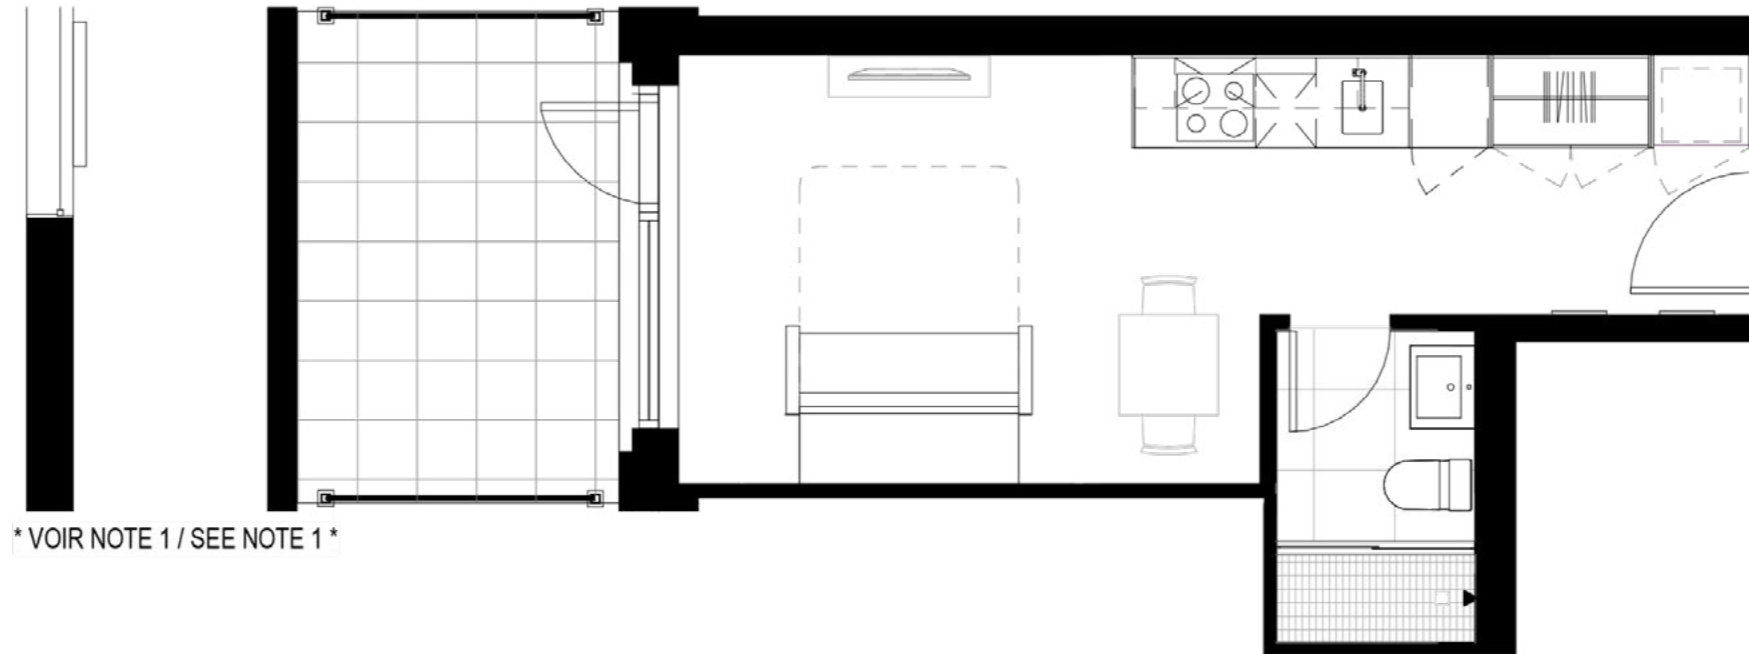

MODÈLE / MODEL
LE MAKEBA

UNITÉS / UNITS
218

SUP. UNITÉ / UNIT AREA
343 pi² / ft²

SUP. / AREA LOGGIA

* VOIR NOTE 1 / SEE NOTE 1 *

*NOTE 1 : FAÇADE DU BÂTIMENT VOISIN AVEC SERVITUDE
*NOTE 1: NEIGHBOURING BUILDING FAÇADE WITH SERVITUDE

SALON / LIVING ROOM
CHAMBRE / ROOM
9' - 11 1/4" x 10' - 7 1/2"

CUISINE / KITCHEN
SALLE À MANGER / DINING ROOM
8' - 10 3/4" x 4' - 1 3/4"
4' - 6" x 4' - 2 1/4"

SALLE DE BAIN / BATHROOM
4' - 11" x 7' - 8 1/2"

SUP. TERRASSE / TERRACE AREA
96 pi² / ft²