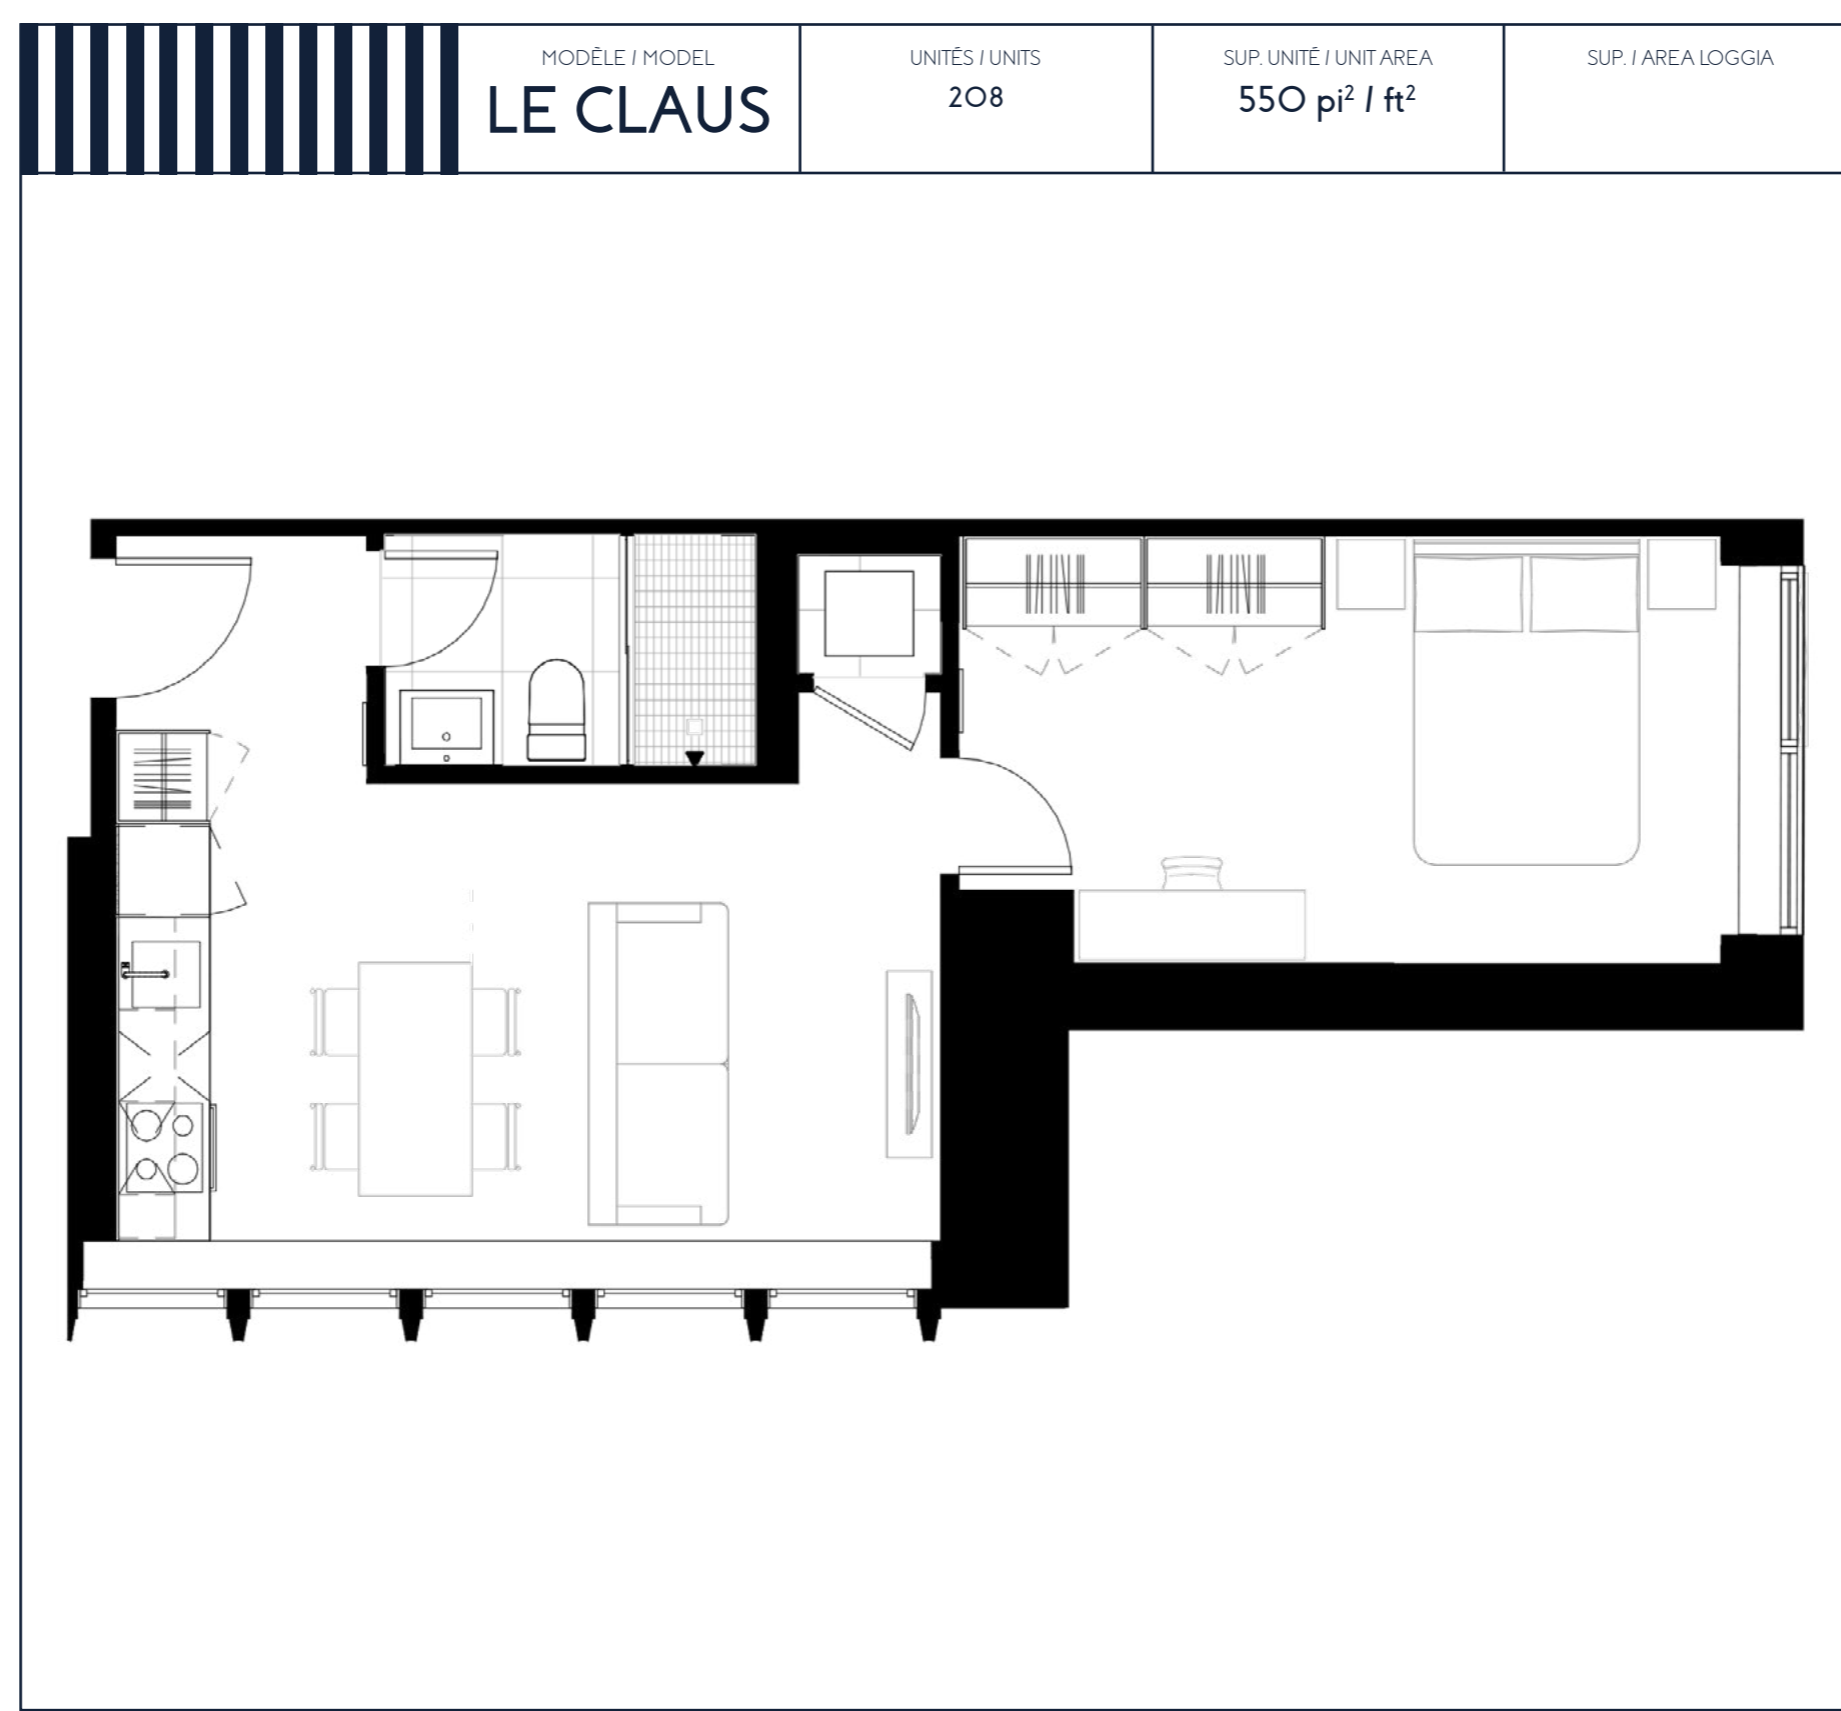

1 CHAMBRE / 1 BEDROOM

# LE CLAUS

MODÈLE / MODEL  
**LE CLAUS**

UNITÉS / UNITS  
208

SUP. UNITÉ / UNIT AREA  
550 pi<sup>2</sup> / ft<sup>2</sup>

SUP. / AREA LOGGIA

CHAMBRE / ROOM  
16' - 10 1/2" x 9' - 2 1/4"

SALON / LIVING ROOM  
10' - 4 3/4" x 9' - 10"

CUISINE / KITCHEN  
SALLE À MANGER / DINING ROOM  
5' - 9 1/2" x 8' - 11 1/2"

SALLE DE BAIN / BATHROOM  
8' - 2 1/2" x 4' - 11"