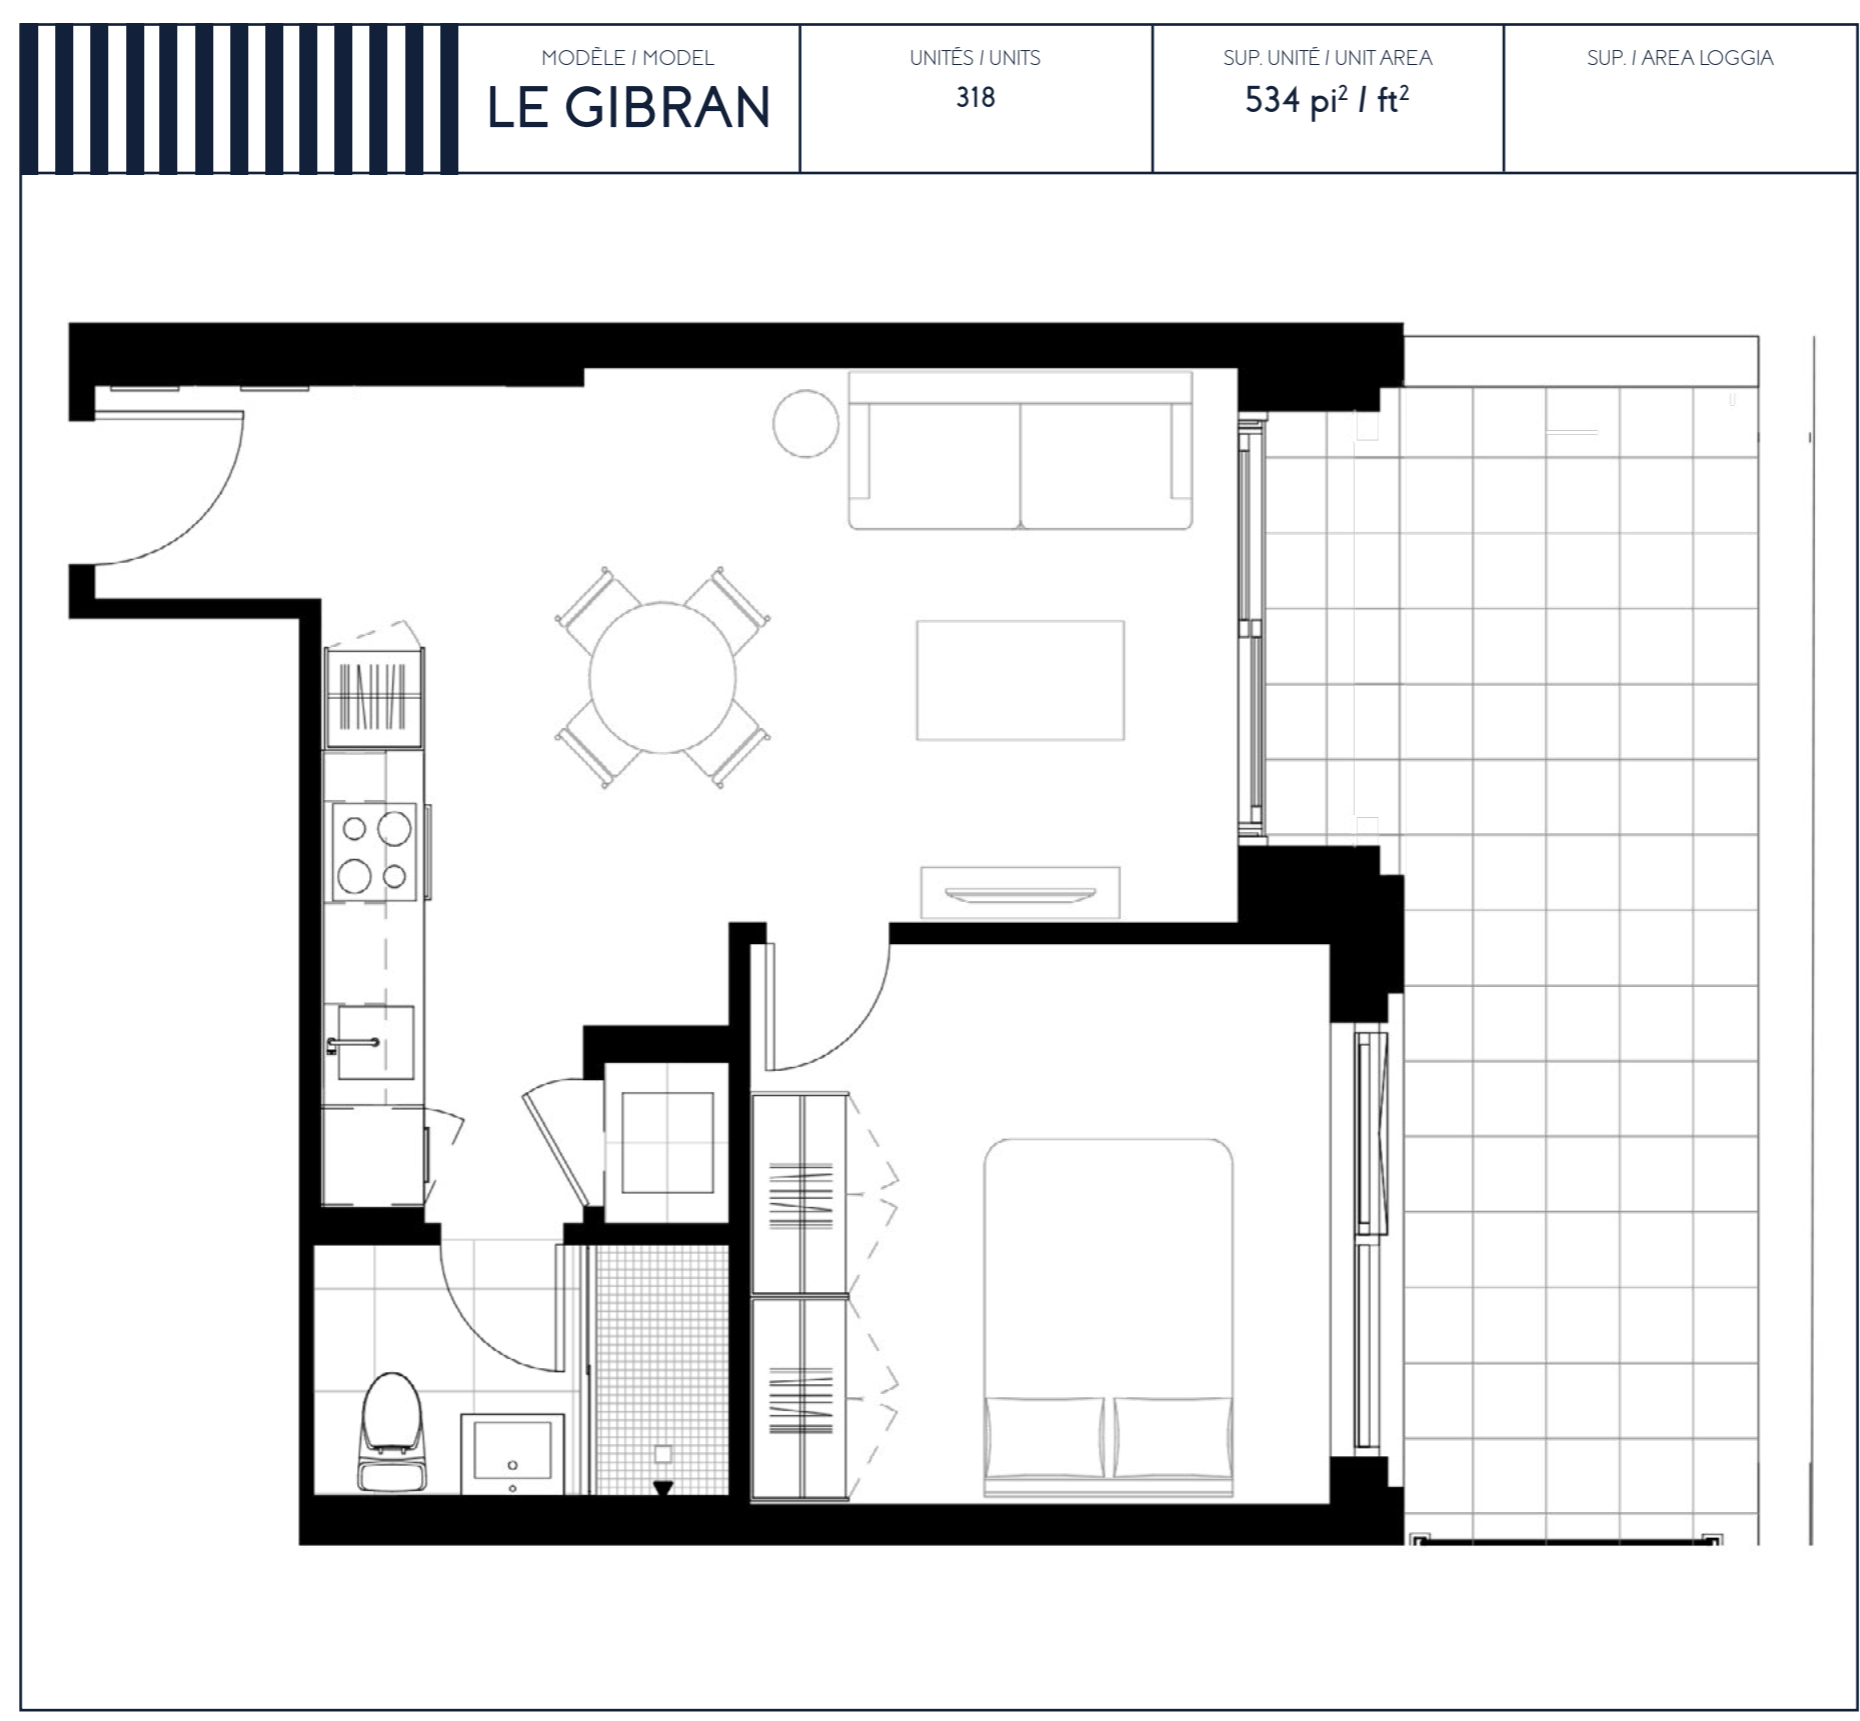

1 CHAMBRE / 1 BEDROOM

LE GIBRAN

MODÈLE / MODEL  
**LE GIBRAN**

UNITÉS / UNITS  
318

SUP. UNITÉ / UNIT AREA  
534 pi<sup>2</sup> / ft<sup>2</sup>

SUP. / AREA LOGGIA

CHAMBRE / ROOM  
9' - 8 3/8" x 10' - 11 7/8"

SALON / LIVING ROOM  
9' - 6 1/4" x 10' - 10 3/8"

CUISINE / KITCHEN  
SALLE À MANGER / DINING ROOM  
6' - 10 5/8" x 8' - 11 1/2"

SALLE DE BAIN / BATHROOM  
8' - 4 1/2" x 4' - 11"

SUP. TERRASSE / TERRACE AREA  
166 pi<sup>2</sup> / ft<sup>2</sup>