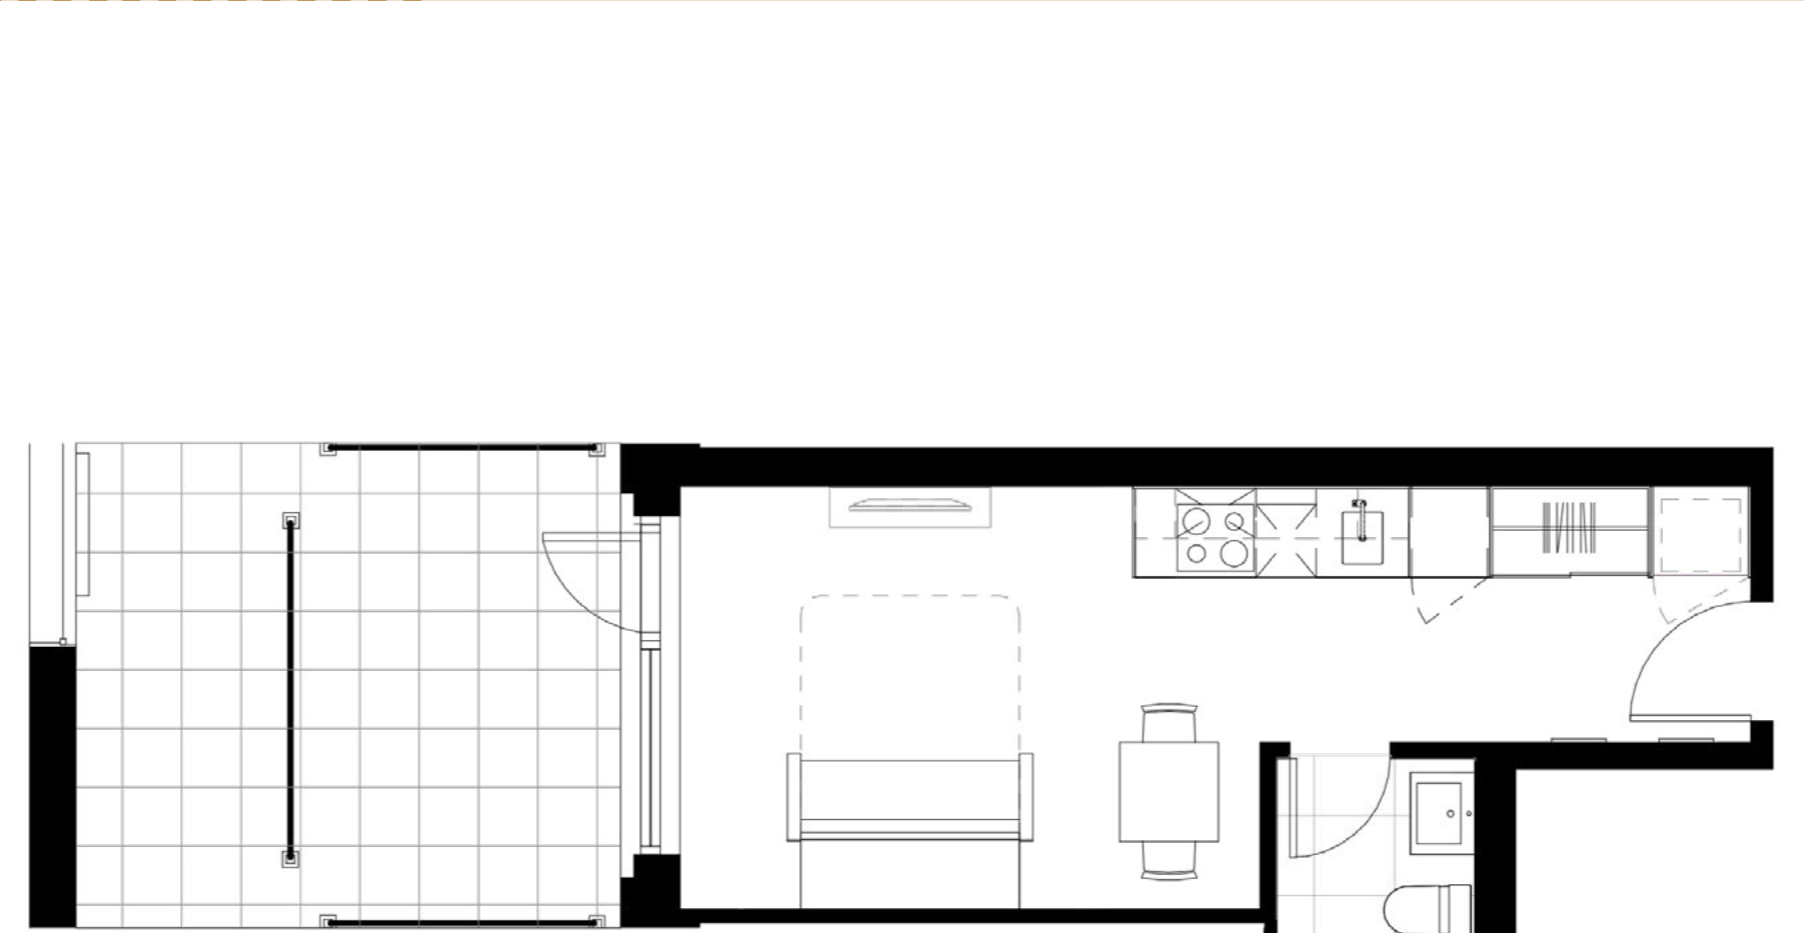

LE MAKEBA

MODÈLE / MODEL <b>LE MAKEBA</b>	UNITÉS / UNITS 218	SUP. UNITÉ / UNIT AREA 343 pi <sup>2</sup> / ft <sup>2</sup>	SUP. / AREA LOGGIA
------------------------------------	-----------------------	---	--------------------

\* VOIR NOTE 1 / SEE NOTE 1 \*

\*NOTE 1 : FAÇADE DU BÂTIMENT VOISIN AVEC SERVITUDE  
 \*NOTE 1: NEIGHBOURING BUILDING FAÇADE WITH SERVITUDE

SALON / LIVING ROOM  
 CHAMBRE / ROOM  
 9' - 11 1/4" x 10' - 7 1/2"

CUISINE / KITCHEN  
 SALLE À MANGER / DINING ROOM  
 8' - 10 3/4" x 4' - 1 3/4"  
 4' - 6" x 4' - 2 1/4"

SALLE DE BAIN / BATHROOM  
 4' - 11" x 7' - 8 1/2"

SUP. TERRASSE / TERRACE AREA  
 101 pi<sup>2</sup> / ft<sup>2</sup>