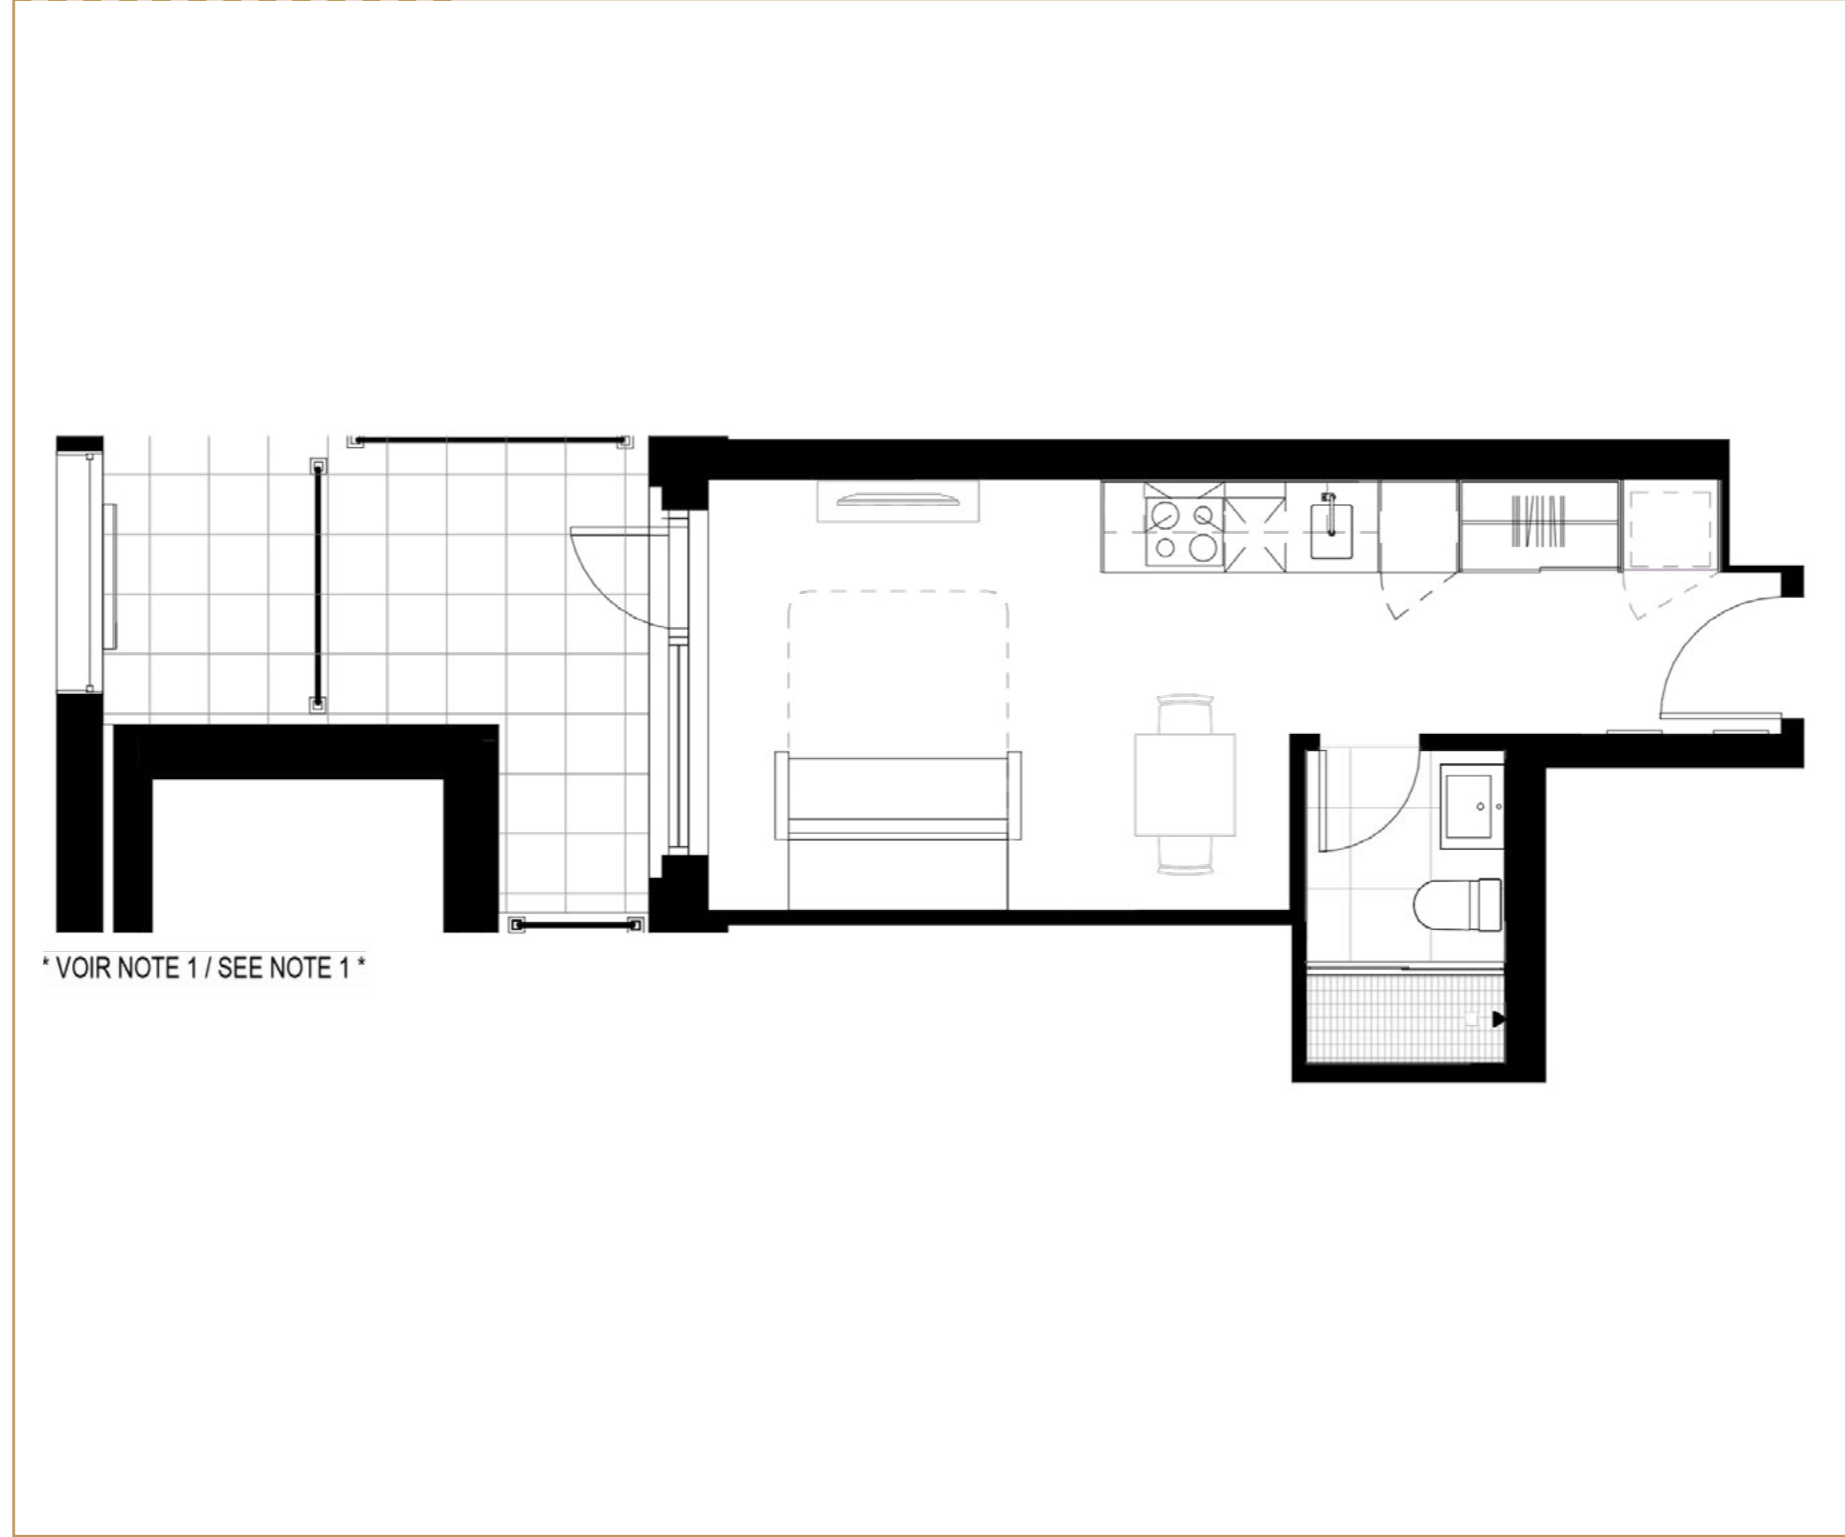

LE PAVAROTTI

MODÈLE / MODEL <b>LE PAVAROTTI</b>	UNITÉS / UNITS 216	SUP. UNITÉ / UNIT AREA 334 pi <sup>2</sup> / ft <sup>2</sup>	SUP. / AREA LOGGIA
---------------------------------------	-----------------------	---	--------------------

\*NOTE 1 : FAÇADE DU BÂTIMENT VOISIN AVEC SERVITUDE  
 \*NOTE 1: NEIGHBOURING BUILDING FAÇADE WITH SERVITUDE

**SALON / LIVING ROOM**  
**CHAMBRE / ROOM**  
 8' - 11 1/4" x 10' - 7 1/2"

**CUISINE / KITCHEN**  
**SALLE À MANGER / DINING ROOM**  
 8' - 10 3/4" x 3' - 11 3/4"  
 5' - 6" x 4' - 4 1/4"

**SALLE DE BAIN / BATHROOM**  
 4' - 11" x 7' - 8 1/2"

**SUP. TERRASSE / TERRACE AREA**  
 77 pi<sup>2</sup> / ft<sup>2</sup>