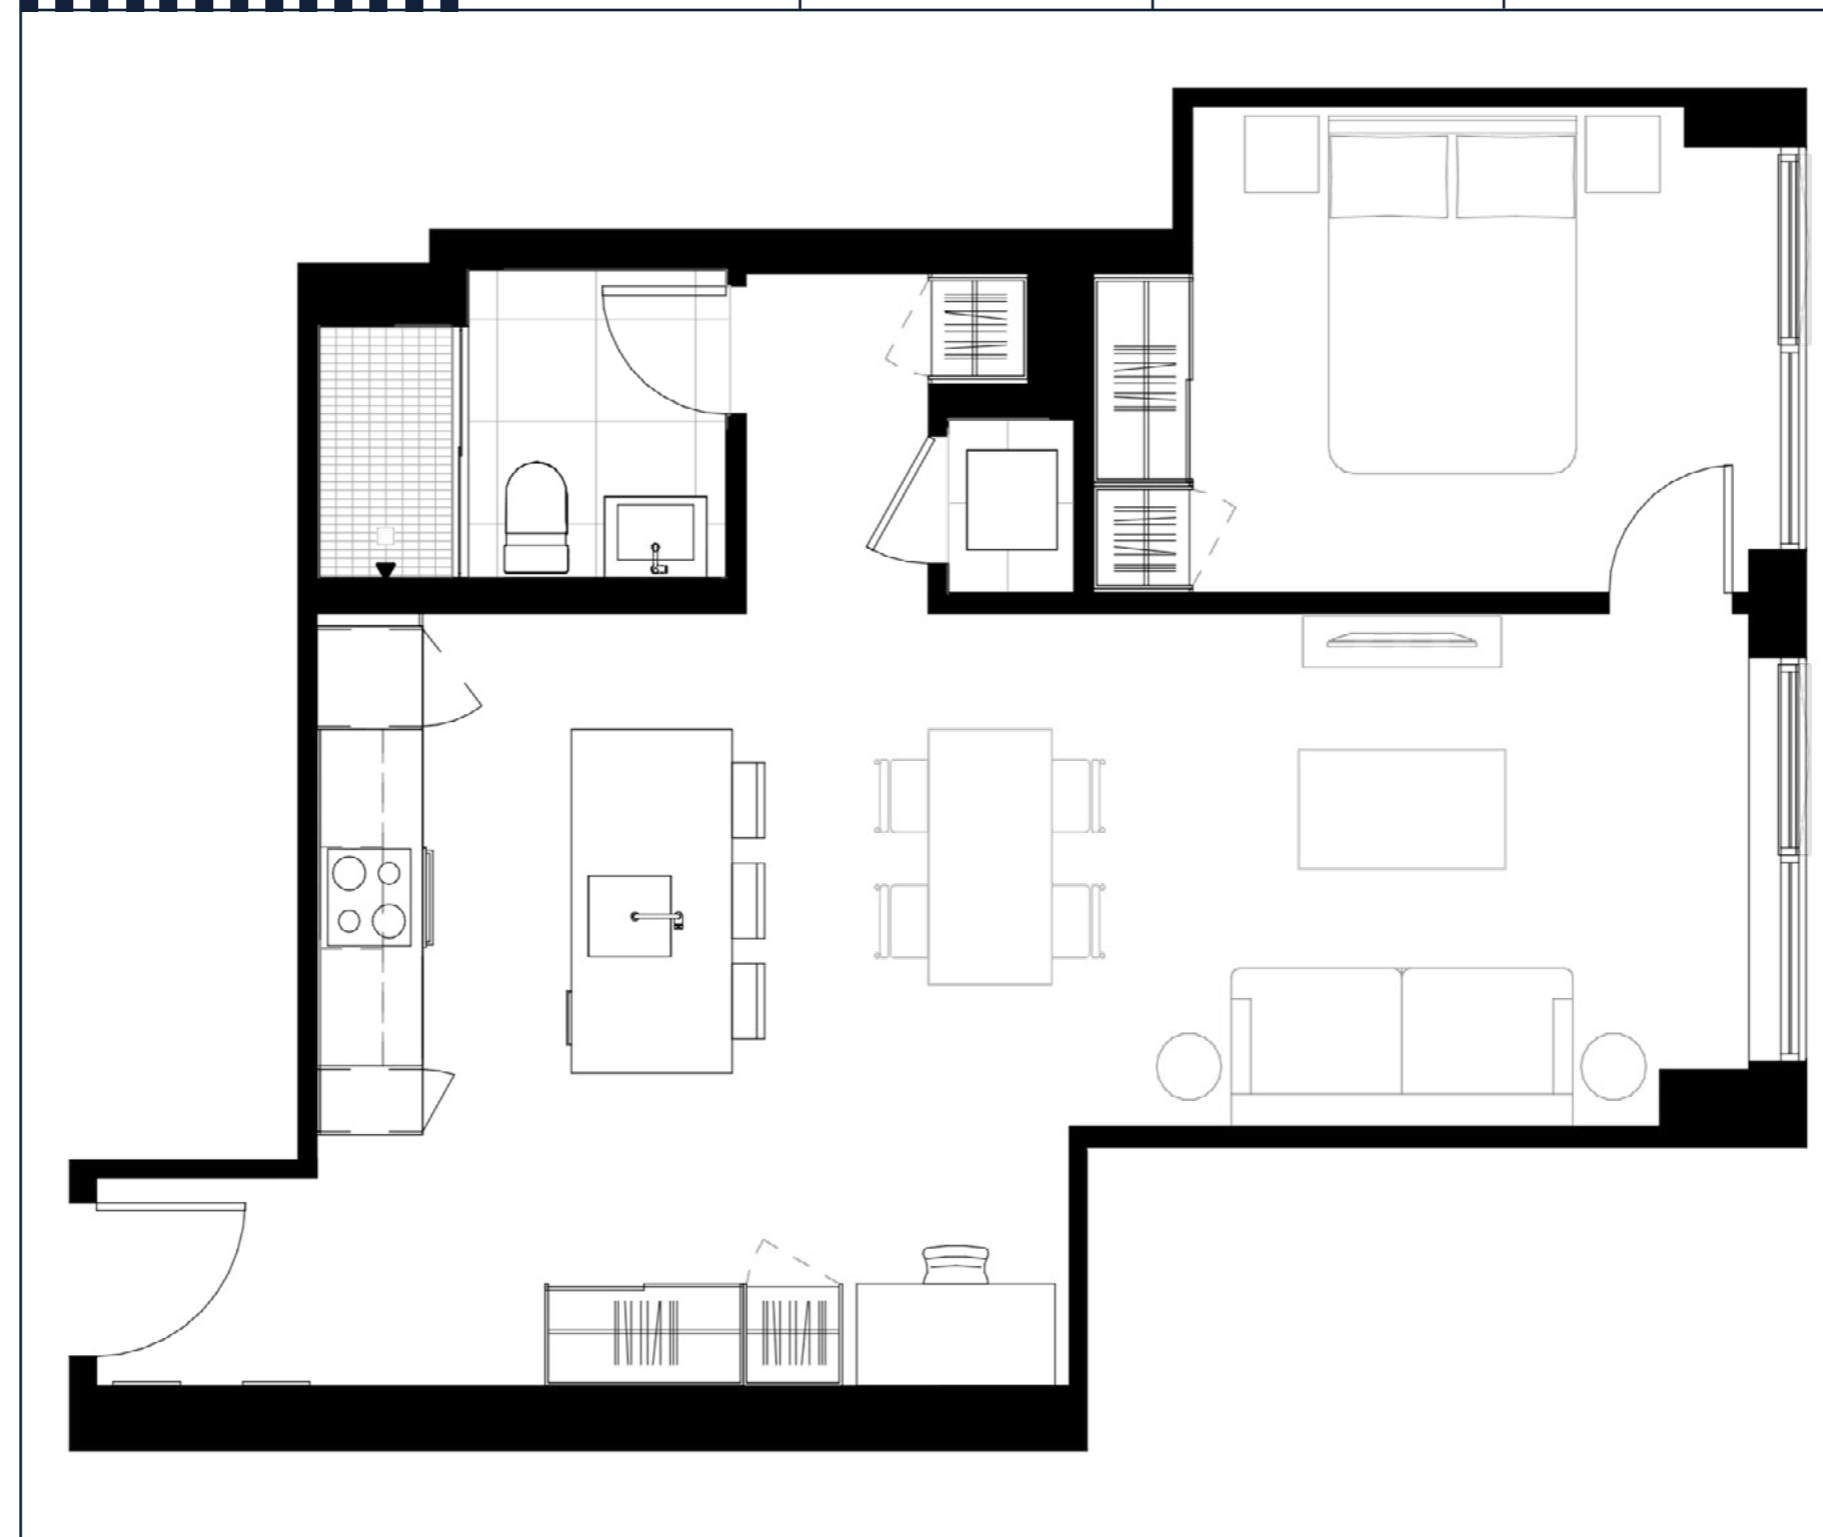

1 CHAMBRE / 1 BEDROOM

LE STEIN

MODÈLE / MODEL
LE STEIN

UNITÉS / UNITS
201

SUP. UNITÉ / UNIT AREA
697 pi² / ft²

SUP. / AREA LOGGIA

CHAMBRE / ROOM
11' - 2 3/4" x 9' - 6 1/2"

SALON / LIVING ROOM
13' - 8 3/4" x 10' - 0 1/2"

CUISINE / KITCHEN
SALLE À MANGER / DINING ROOM
6' - 3" x 10' - 2 1/2"
6' - 9 3/4" x 10' - 0 1/2"

SALLE DE BAIN / BATHROOM
8' - 2 1/2" x 4' - 11"